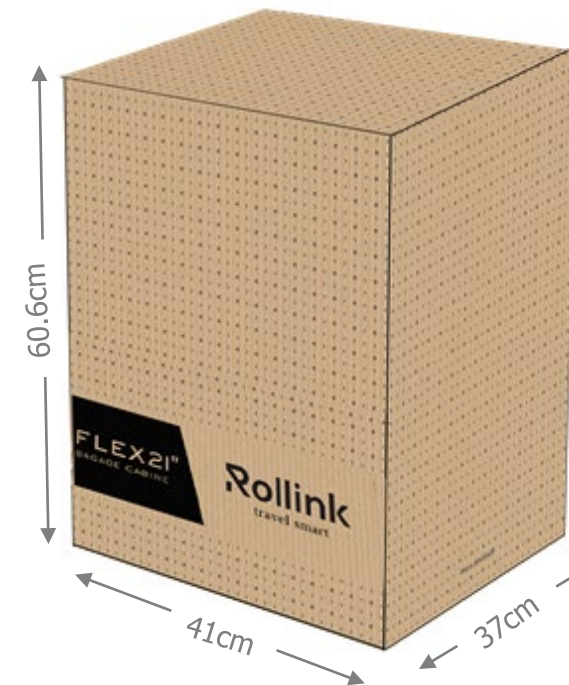

Container Load

	6 PACK	1 PACK
20ft	1698	1300
40ft	3720	2660
40HC	4380	2930

Single Carton

0.016 CBM

Display Carton

0.091 CBM

Shipping Carton

0.091 CBM